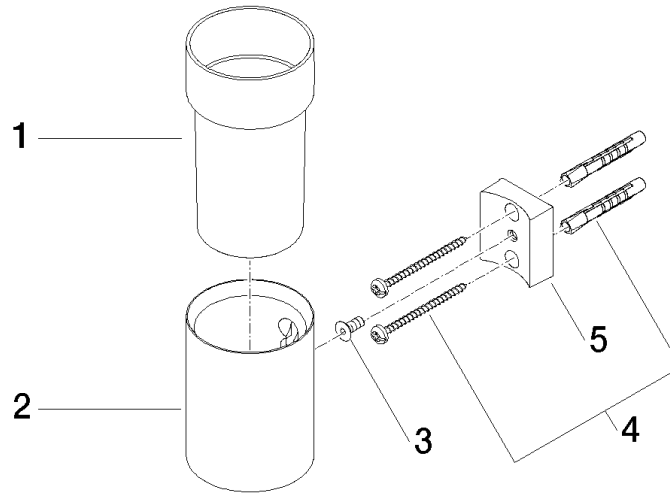

83 400 979

- Glas aus Kristallglas, transparent
- Breite 60 mm
- Höhe 120 mm
- Ausladung 110 mm

Passt zu: MADISON, MEM, TARA, CL.1,
LISSÉ, VAIA, META, CYO

	Champagne (22kt Gold)	83 400 979-47
	Chrom	83 400 979-00
	Platin gebürstet	83 400 979-06
	Platin	83 400 979-08
	Messing (23kt Gold)	83 400 979-09
	Dark Chrome	83 400 979-19
	Light Gold	83 400 979-26
	Light Gold gebürstet	83 400 979-27
	Messing gebürstet (23kt Gold)	83 400 979-28
	Schwarz matt	83 400 979-33
	Bronze gebürstet	83 400 979-42
	Champagne gebürstet (22kt Gold)	83 400 979-46
	Chrom gebürstet	83 400 979-93
	Dark Platinum gebürstet	83 400 979-99

83 400 979

mm [inches]

83 400 979

Ersatzteile für die
anderen
Oberflächenvarianten
finden Sie hier:
Chrom

Ersatzteilstückliste

Nr.	Artikelnummer	Benennung	Verbaumenge	Lieferzeit
1	90 90 00 008 00 84	Glas	1	2
2	08 17 97 569-47	Halter	1	30
3	09 30 30 117 90	Schraube	1	2
4	05 30 31 025 00 90	Befestigungssatz	1	2
5	08 10 10 530-47	Halter	1	30