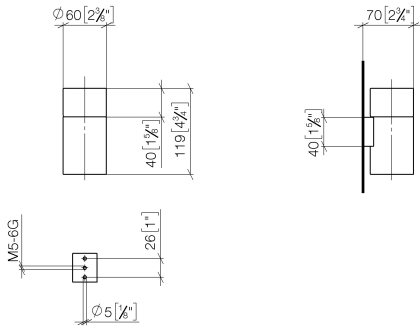

83 400 979

- Glas aus Kristallglas, transparent
- Breite 60 mm
- Höhe 120 mm
- Ausladung 110 mm

Passt zu: MADISON, MEM, TARA, CL.1,
LISSÉ, VAIA, META, CYO

	Champagne (22kt Gold)	83 400 979-47
	Chrom	83 400 979-00
	Platin gebürstet	83 400 979-06
	Platin	83 400 979-08
	Messing (23kt Gold)	83 400 979-09
	Dark Chrome	83 400 979-19
	Light Gold	83 400 979-26
	Light Gold gebürstet	83 400 979-27
	Messing gebürstet (23kt Gold)	83 400 979-28
	Schwarz matt	83 400 979-33
	Bronze gebürstet	83 400 979-42
	Champagne gebürstet (22kt Gold)	83 400 979-46
	Chrom gebürstet	83 400 979-93
	Dark Platinum gebürstet	83 400 979-99

83 400 979

mm [inches]

83 400 979

Ersatzteile für die
anderen
Oberflächenvarianten
finden Sie hier:
Chrom

Ersatzteilstückliste

Nr.	Artikelnummer	Benennung	Verbaumenge	Lieferzeit
1	90 90 00 008 00 84	Glas	1	2
2	08 17 97 569-47	Halter	1	30
3	09 30 30 117 90	Schraube	1	2
4	05 30 31 025 00 90	Befestigungssatz	1	2
5	08 10 10 530-47	Halter	1	30